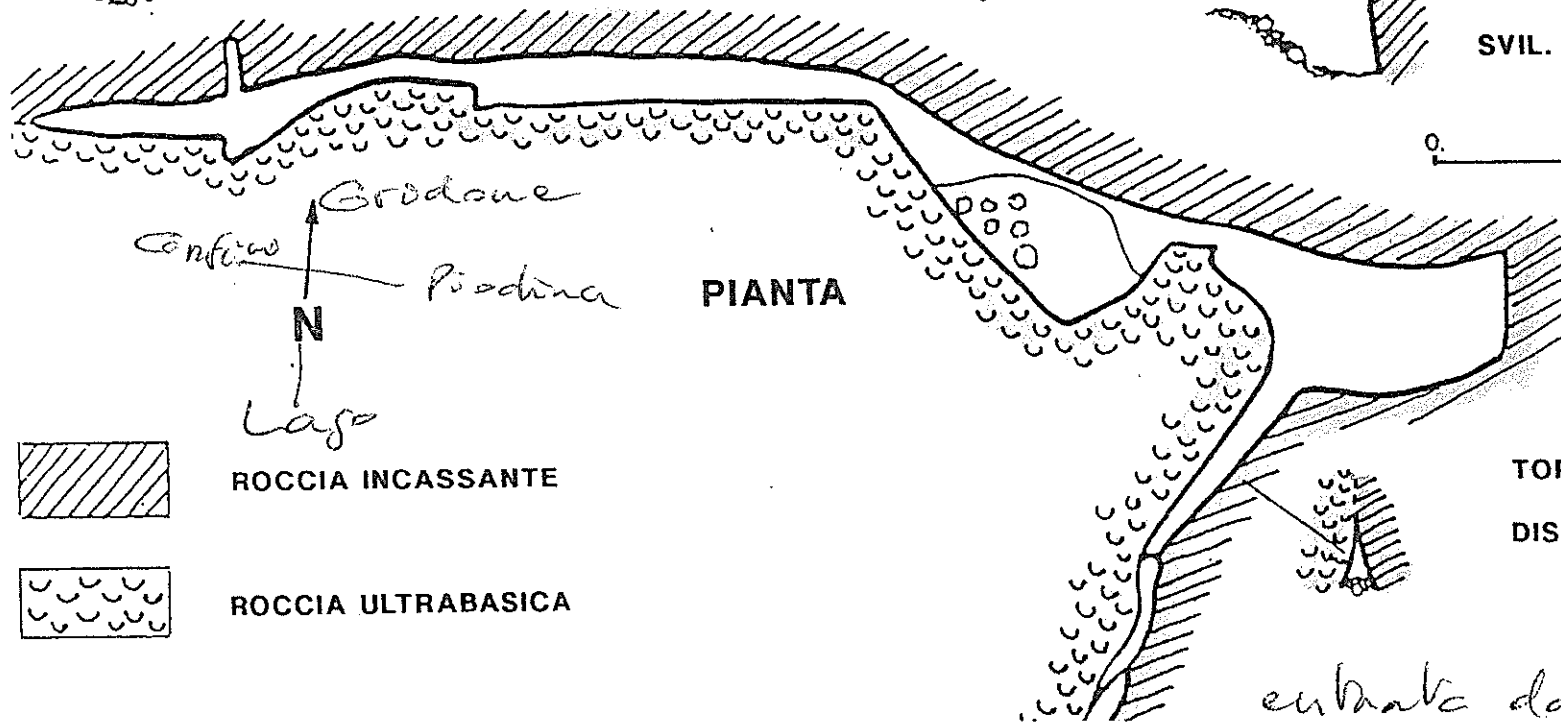

SPACCATO

CAVA SAPONARIA

BRISSAGO, PIODINA-CADEGNO
COORD. : 696.600 / 106.600

ALT. : 560. ? da verificare

SVIL. : 43.

0. ————— 5.m

Grodzone
Confino
Piódina
N
Lago

PIANTA

ROCCIA INCASSANTE

ROCCIA ULTRABASICA

17. März 2007

TOPO : M.SALMINA - M.MUMENTHALE

DIS. : M.SALMINA

entrante dal bosco

COMUNE DI BRISSAGO

UFFICIO TECNICO COMUNALE

Scala 1:2000